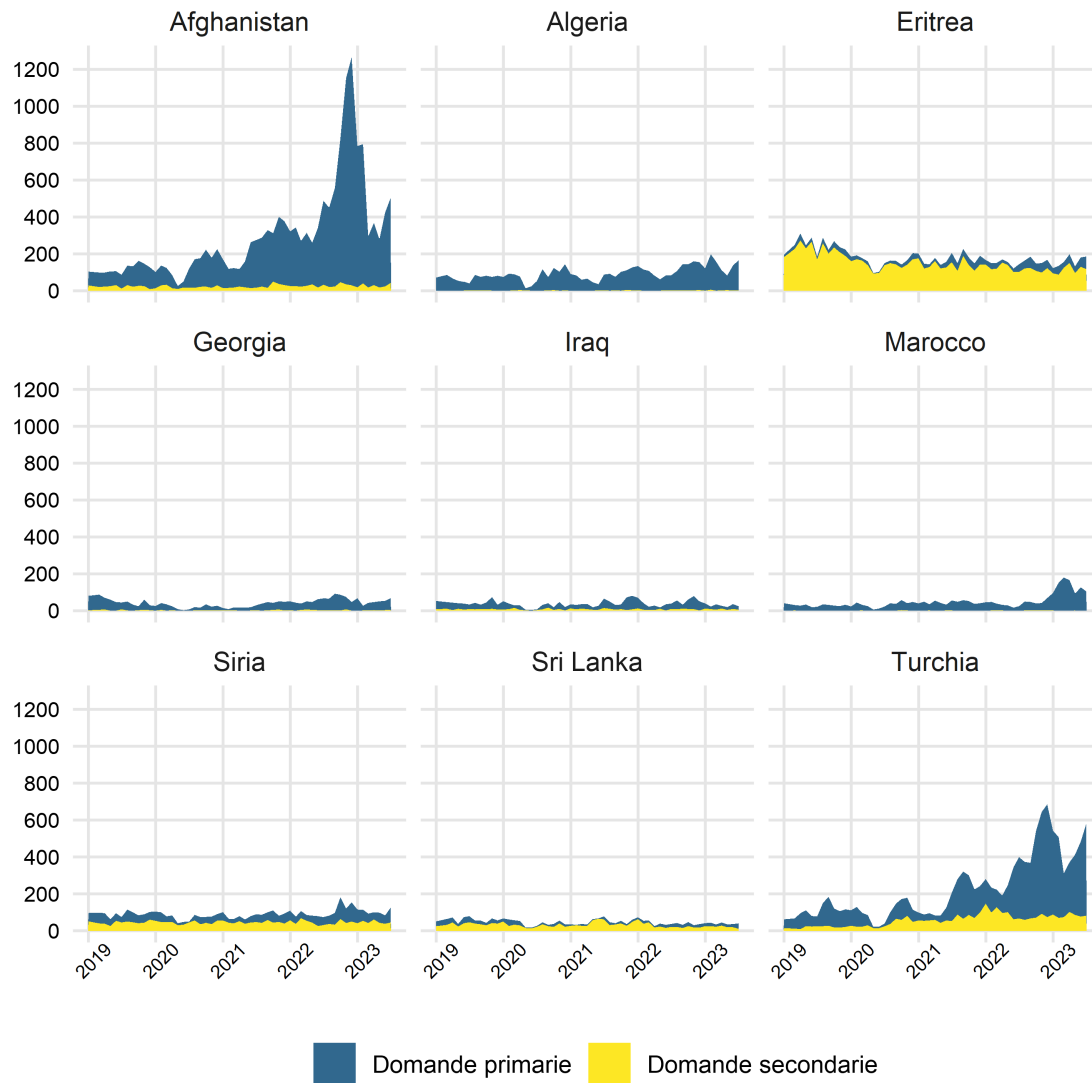

Grafico 1: domande d'asilo 01.01.2018-30.06.2023 – principali Paesi di provenienza

Grafico 2: concessioni dell'asilo giugno 2023

Grafico 3: concessioni dello statuto di protezione S per età e sesso a fine giugno 2023

Grafico 4: concessioni dello statuto di protezione S per nazionalità a fine giugno 2023