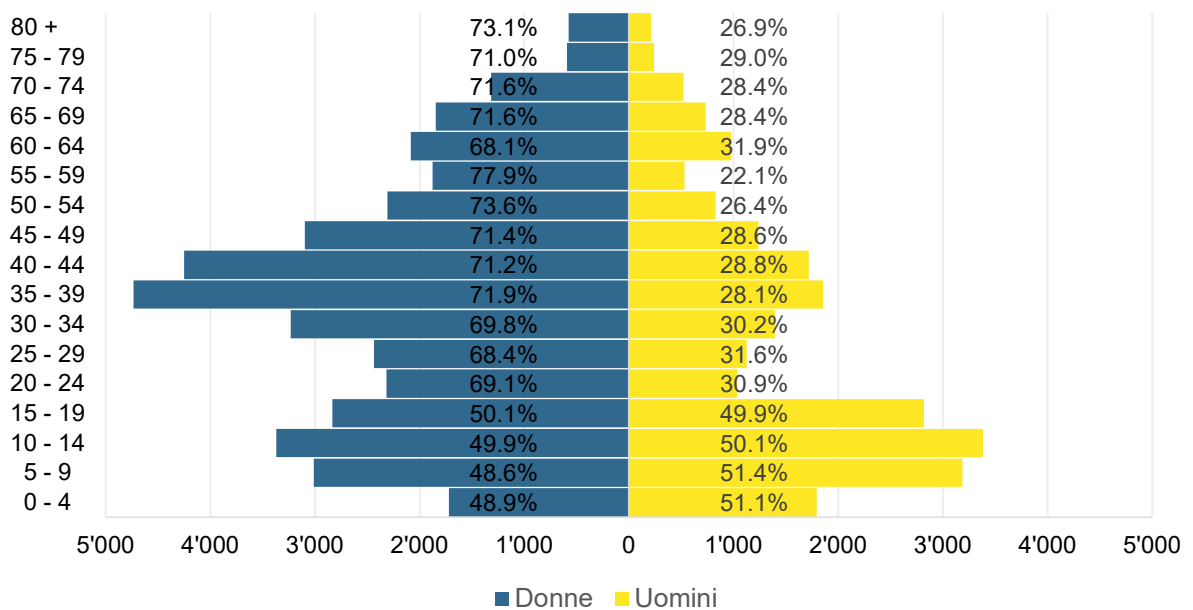

Grafico 1: domande d'asilo 01.01.2018-30.06.2023 – principali Paesi di provenienza

Grafico 2: concessioni dell'asilo giugno 2023

Grafico 3: concessioni dello statuto di protezione S per età e sesso a fine giugno 2023

Grafico 4: concessioni dello statuto di protezione S per nazionalità a fine giugno 2023