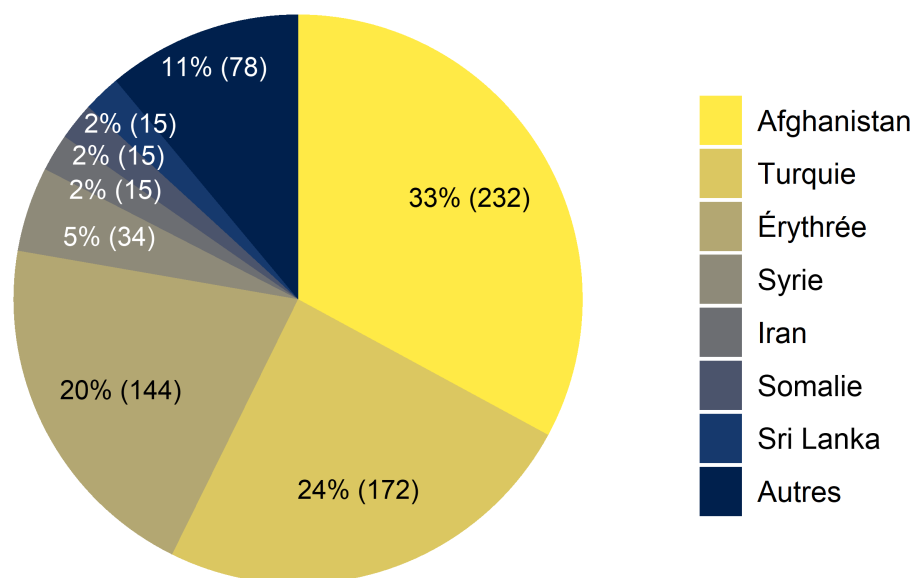

Graphique 1 : demandes d'asile déposées entre le 01.01.2021 et le 30.07.2025 – principaux pays d'origine

Graphique 2 : décisions d'asile positives en juillet 2025

Graphique 3 : Statuts de protection S délivrés par âge et par sexe à la fin juillet 2025

Graphique 4 : Statuts de protection S délivrés par nationalité à la fin juillet 2025