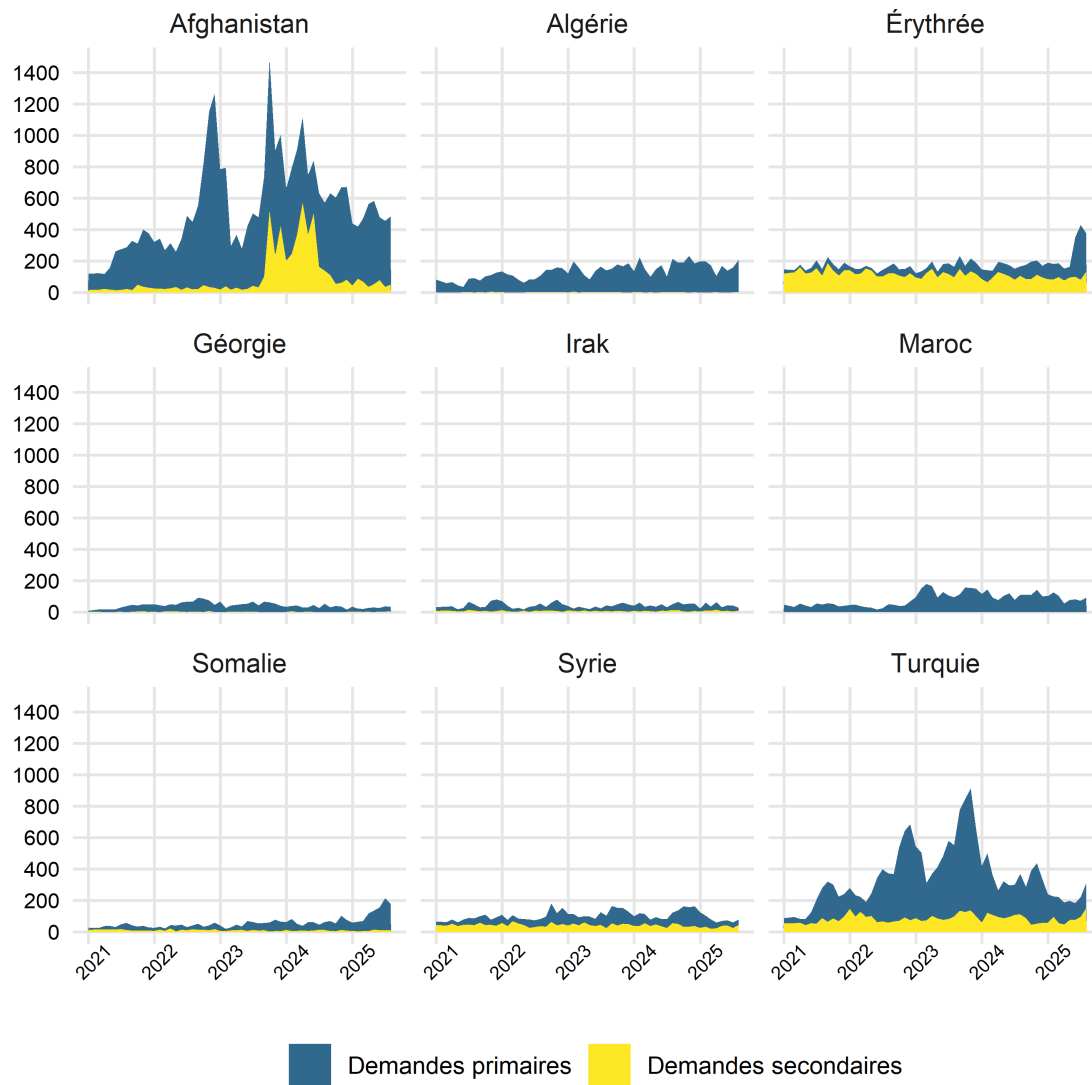

Graphique 1 : demandes d'asile déposées entre le 01.01.2021 et le 30.07.2025 – principaux pays d'origine

Graphique 2 : décisions d'asile positives en juillet 2025

Graphique 3 : Statuts de protection S délivrés par âge et par sexe à la fin juillet 2025

Graphique 4 : Statuts de protection S délivrés par nationalité à la fin juillet 2025