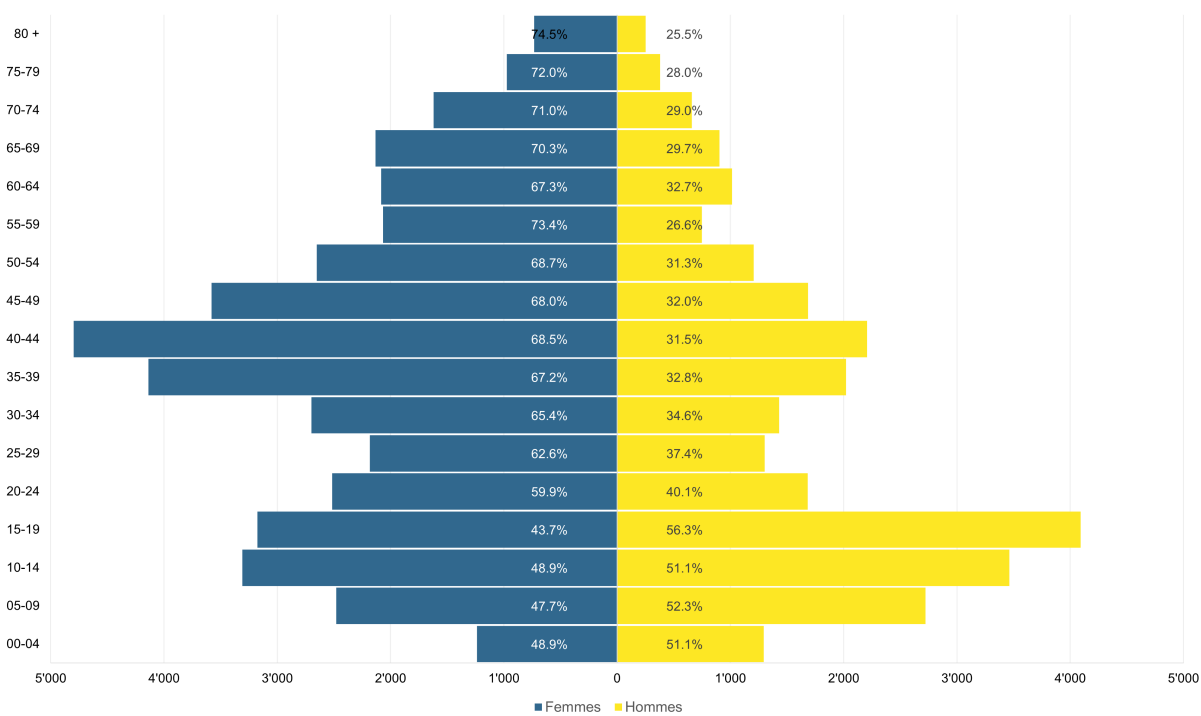

Graphique 1 : demandes d'asile déposées entre le 01.01.2021 et le 30.07.2025 – principaux pays d'origine

Graphique 2 : décisions d'asile positives en juillet 2025

Graphique 3 : Statuts de protection S délivrés par âge et par sexe à la fin juillet 2025

Graphique 4 : Statuts de protection S délivrés par nationalité à la fin juillet 2025